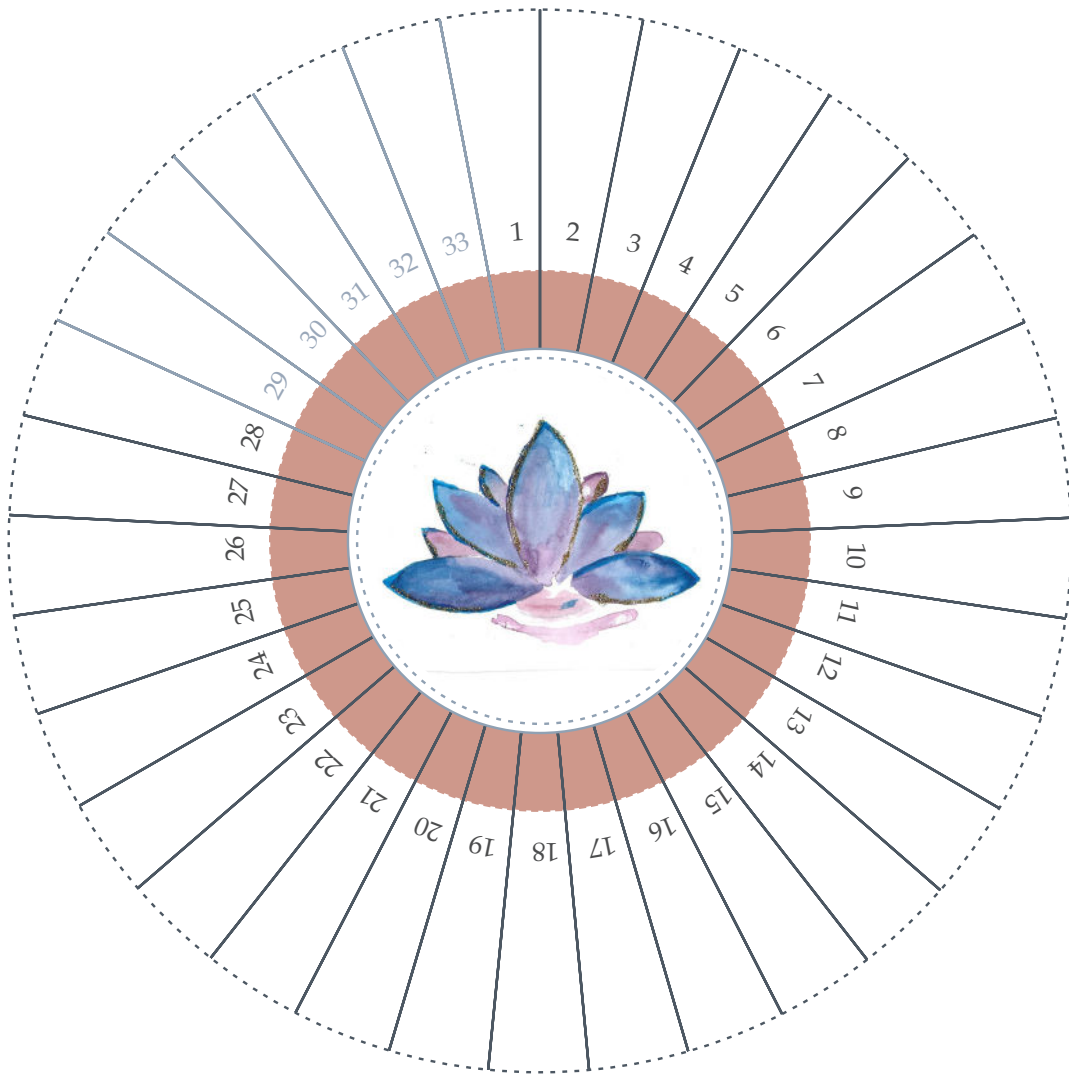

Mon Calendrier des Lunes 2022

ÉVEILLE LES DÉESSES EN TOI
& RAYONNE TON
FÉMININ SACRÉ AVEC
CONFIANCE

Claire Martel

~ÉVEILLEUSE D'ÂME & RÉVÉLATRICE DU FÉMININ SACRÉ~

Phase pré-menstruelle

Archétype: L' Ancienne
Pouvoir: Création
Saison: Automne
Élément: Feu

Phase menstruelle

Archétype: L' Enchanteresse
Pouvoir: Contemplation
Saison: Hiver
Élément: Terre

Phase d'ovulation

Archétype: La mère
Pouvoir: Expression
Saison: Été
Élément: Eau

Phase pré-ovulatoire

Archétype: La jeune fille
Pouvoir: Dynamisme
Saison: Printemps
Élément: Air

PÉRIODE DU _____ AU _____

MA LÉGENDE:

ÉVEILLE LES DÉESSES EN TOI ET RAYONNE TON FÉMININ SACRÉ AVEC CONFIANCE

Janvier

PÉRIODE DU _____ AU _____

MA LÉGENDE:

ÉVEILLE LES DÉESSES EN TOI ET RAYONNE TON FÉMININ SACRÉ AVEC CONFIANCE

Fevrier

PÉRIODE DU _____ AU _____

MA LÉGENDE:

Mon Calendrier Lunaire
2022

Claire Martel

~ÉVEILLEUSE D'ÂME & RÉVÉLATRICE DU FÉMININ SACRÉ~