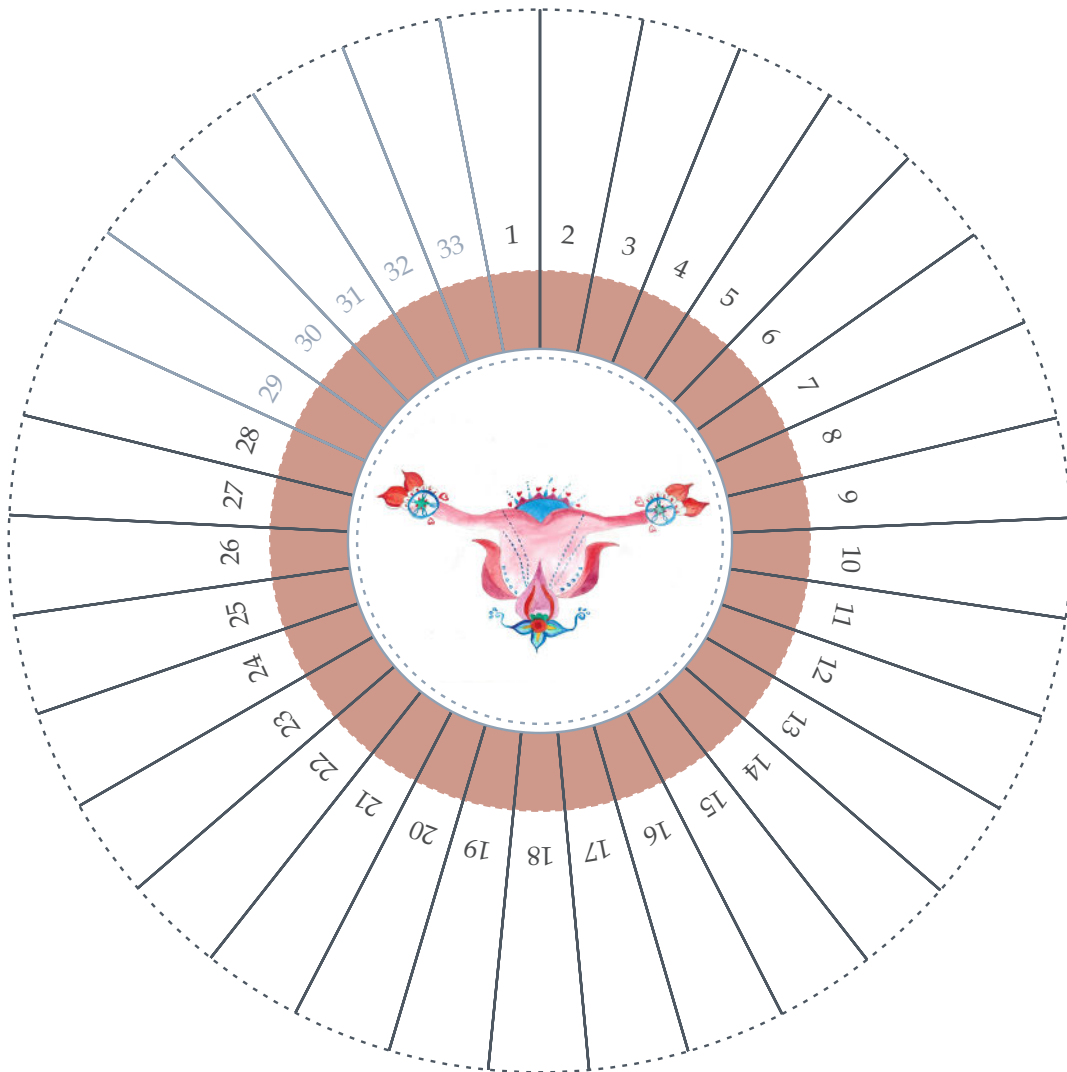

MA LÉGENDE:

ÉVEILLE LES DÉESSES EN TOI ET RAYONNE TON FÉMININ SACRÉ AVEC CONFIANCE

Juin

PÉRIODE DU _____ AU _____

MA LÉGENDE:

ÉVEILLE LES DÉESSES EN TOI ET RAYONNE TON FÉMININ SACRÉ AVEC CONFIANCE

Juillet

PÉRIODE DU _____ AU _____

ÉVEILLE LES DÉESSES EN TOI ET RAYONNE TON FÉMININ SACRÉ AVEC CONFIANCE

Septembre

PÉRIODE DU _____ AU _____

MA LÉGENDE:

ÉVEILLE LES DÉESSES EN TOI ET RAYONNE TON FÉMININ SACRÉ AVEC CONFIANCE

Octobre

PÉRIODE DU _____ AU _____

MA LÉGENDE:

ÉVEILLE LES DÉESSES EN TOI ET RAYONNE TON FÉMININ SACRÉ AVEC CONFIANCE

Novembre

PÉRIODE DU _____ AU _____

MA LÉGENDE:

ÉVEILLE LES DÉESSES EN TOI ET RAYONNE TON FÉMININ SACRÉ AVEC CONFIANCE

Décembre

PÉRIODE DU _____ AU _____

MA LÉGENDE:

ÉVEILLE LES DÉESSES EN TOI ET RAYONNE TON FÉMININ SACRÉ AVEC CONFIANCE

Janvier

PÉRIODE DU _____ AU _____

MA LÉGENDE:

ÉVEILLE LES DÉESSES EN TOI ET RAYONNE TON FÉMININ SACRÉ AVEC CONFIANCE