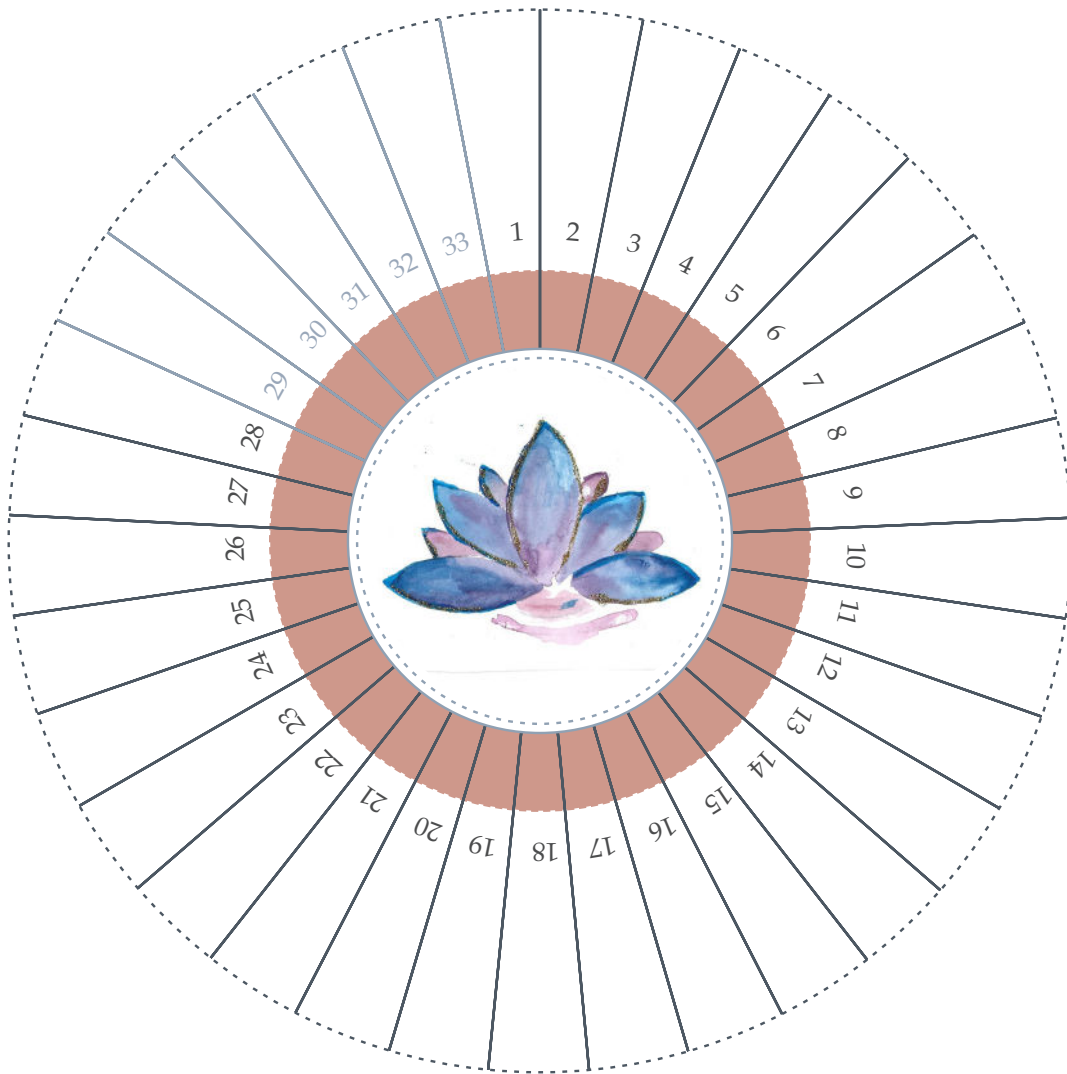

Mon Calendrier des Lunes 2022

ÉVEILLE LES DÉESSES EN TOI
& RAYONNE TON
FÉMININ SACRÉ AVEC
CONFIANCE

Claire Martel

~ÉVEILLEUSE D'ÂME & RÉVÉLATRICE DU FÉMININ SACRÉ~

Phase pré-menstruelle

Archétype: L' Ancienne
Pouvoir: Création
Saison: Automne
Élément: Feu

MA LÉGENDE:

ÉVEILLE LES DÉESSES EN TOI ET RAYONNE TON FÉMININ SACRÉ AVEC CONFIANCE

Novembre

PÉRIODE DU _____ AU _____

MA LÉGENDE:

ÉVEILLE LES DÉESSES EN TOI ET RAYONNE TON FÉMININ SACRÉ AVEC CONFIANCE

Décembre

PÉRIODE DU _____ AU _____

MA LÉGENDE:

ÉVEILLE LES DÉESSES EN TOI ET RAYONNE TON FÉMININ SACRÉ AVEC CONFIANCE

Janvier

PÉRIODE DU _____ AU _____

MA LÉGENDE:

ÉVEILLE LES DÉESSES EN TOI ET RAYONNE TON FÉMININ SACRÉ AVEC CONFIANCE