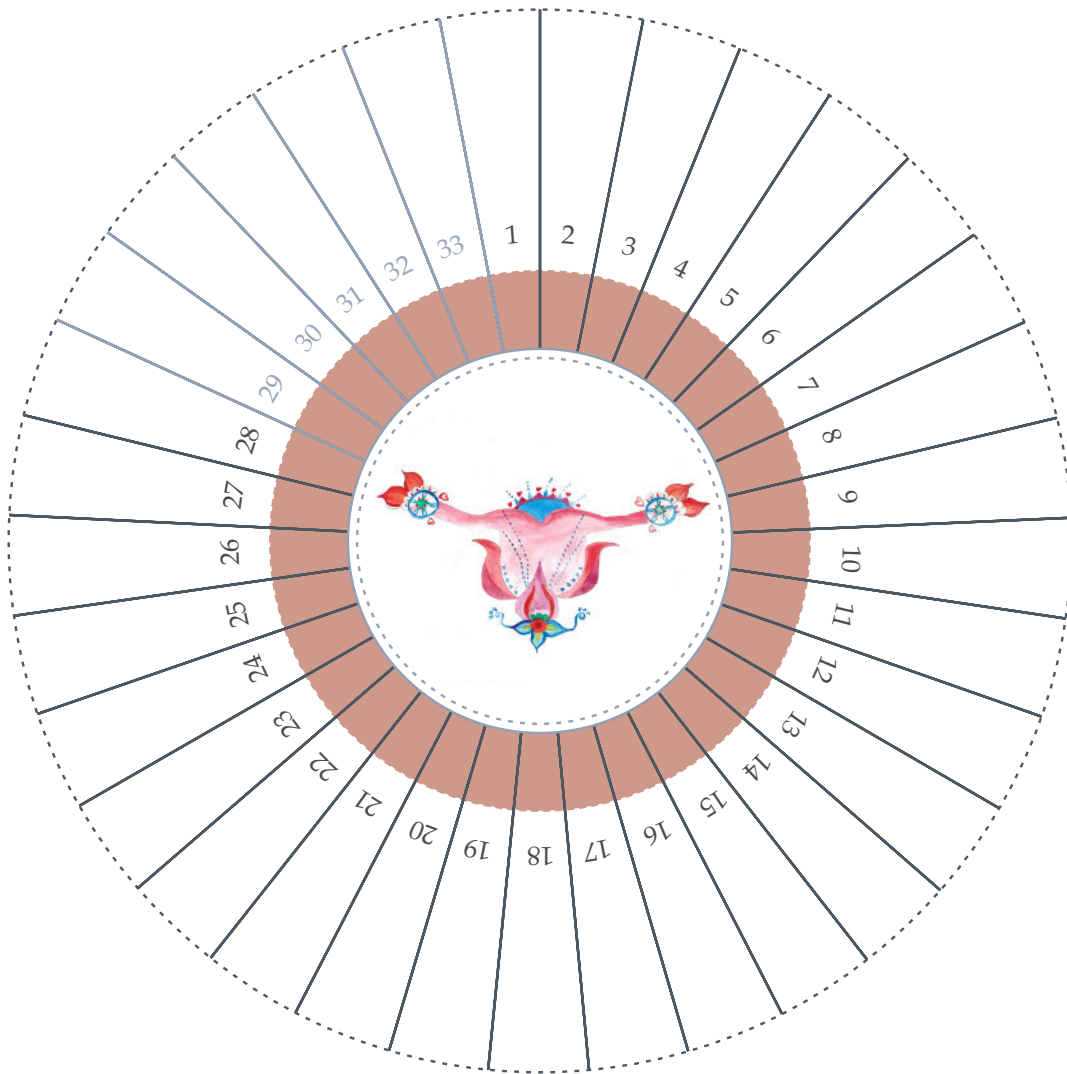

Mon Calendrier des Lunes 2022

ÉVEILLE LES DÉESSES EN TOI
& RAYONNE TON
FÉMININ SACRÉ AVEC
CONFIANCE

Claire Martel

~ÉVEILLEUSE D'ÂME & RÉVÉLATRICE DU FÉMININ SACRÉ~

Phase pré-menstruelle

Archétype: L' Ancienne
Pouvoir: Création
Saison: Automne
Élément: Feu

ÉVEILLE LES DÉESSES EN TOI ET RAYONNE TON FÉMININ SACRÉ AVEC CONFIANCE

Septembre

PÉRIODE DU _____ AU _____

MA LÉGENDE:

ÉVEILLE LES DÉESSES EN TOI ET RAYONNE TON FÉMININ SACRÉ AVEC CONFIANCE

Octobre

PÉRIODE DU _____ AU _____

MA LÉGENDE:

ÉVEILLE LES DÉESSES EN TOI ET RAYONNE TON FÉMININ SACRÉ AVEC CONFIANCE

Novembre

PÉRIODE DU _____ AU _____

MA LÉGENDE:

ÉVEILLE LES DÉESSES EN TOI ET RAYONNE TON FÉMININ SACRÉ AVEC CONFIANCE

Décembre

PÉRIODE DU _____ AU _____

MA LÉGENDE:

ÉVEILLE LES DÉESSES EN TOI ET RAYONNE TON FÉMININ SACRÉ AVEC CONFIANCE

Janvier

PÉRIODE DU _____ AU _____

MA LÉGENDE:

ÉVEILLE LES DÉESSES EN TOI ET RAYONNE TON FÉMININ SACRÉ AVEC CONFIANCE