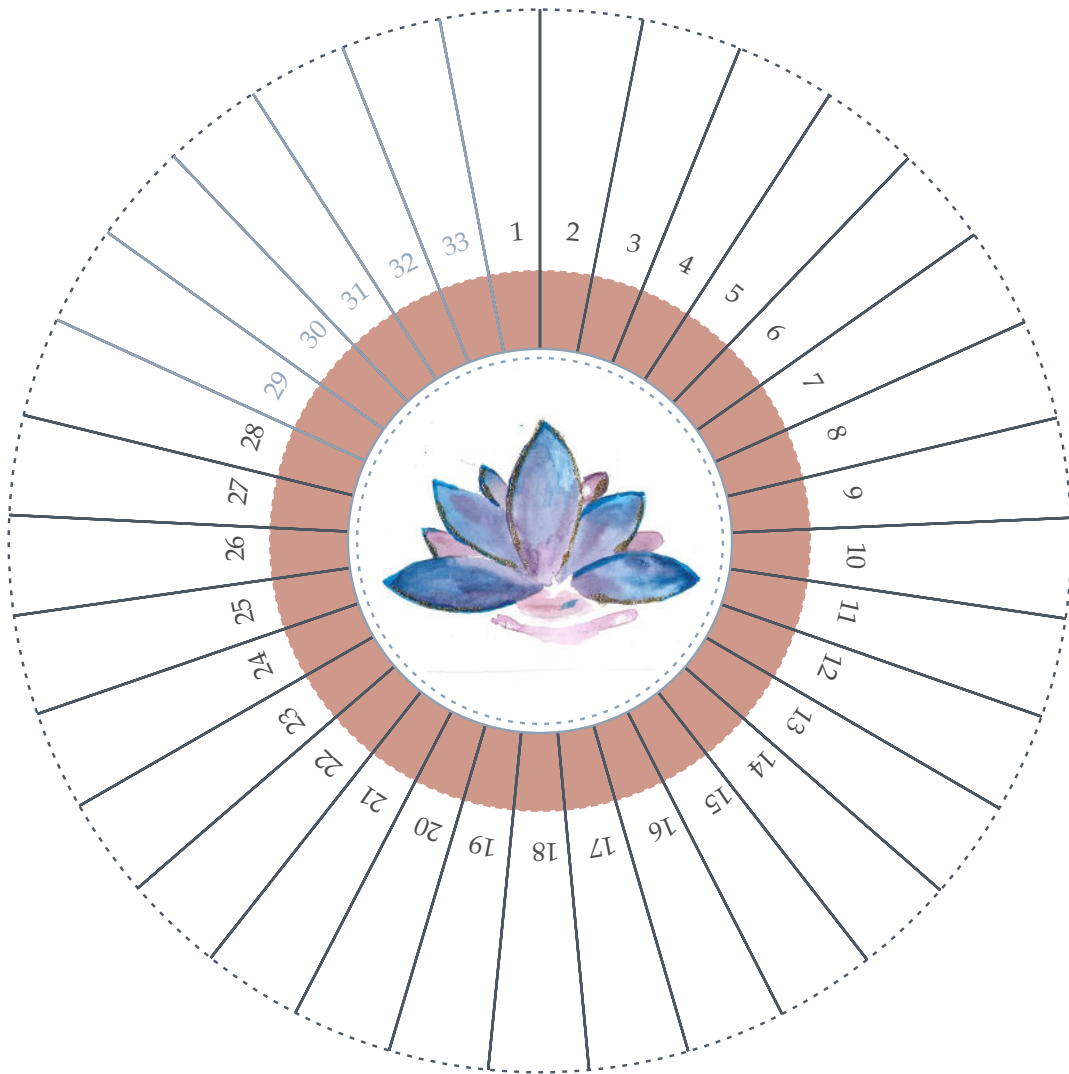

Phase menstruelle

Archétype: L' Enchanteresse
Pouvoir: Contemplation
Saison: Hiver
Élément: Terre

Phase d'ovulation

Archétype: La mère
Pouvoir: Expression
Saison: Été
Élément: Eau

Phase pré-ovulatoire

Archétype: La jeune fille
Pouvoir: Dynamisme
Saison: Printemps
Élément: Air

ÉVEILLE LES DÉESSES EN TOI ET RAYONNE TON FÉMININ SACRÉ AVEC CONFIANCE

Fevrier

PÉRIODE DU _____ AU _____

MA LÉGENDE:

ÉVEILLE LES DÉESSES EN TOI ET RAYONNE TON FÉMININ SACRÉ AVEC CONFIANCE

Mars

PÉRIODE DU _____ AU _____

MA LÉGENDE:

ÉVEILLE LES DÉESSES EN TOI ET RAYONNE TON FÉMININ SACRÉ AVEC CONFIANCE

Juin

PÉRIODE DU _____ AU _____

MA LÉGENDE:

ÉVEILLE LES DÉESSES EN TOI ET RAYONNE TON FÉMININ SACRÉ AVEC CONFIANCE

Juillet

PÉRIODE DU _____ AU _____

PÉRIODE DU _____ AU _____

MA LÉGENDE:

ÉVEILLE LES DÉESSES EN TOI ET RAYONNE TON FÉMININ SACRÉ AVEC CONFIANCE

Janvier

PÉRIODE DU _____ AU _____

MA LÉGENDE:

ÉVEILLE LES DÉESSES EN TOI ET RAYONNE TON FÉMININ SACRÉ AVEC CONFIANCE