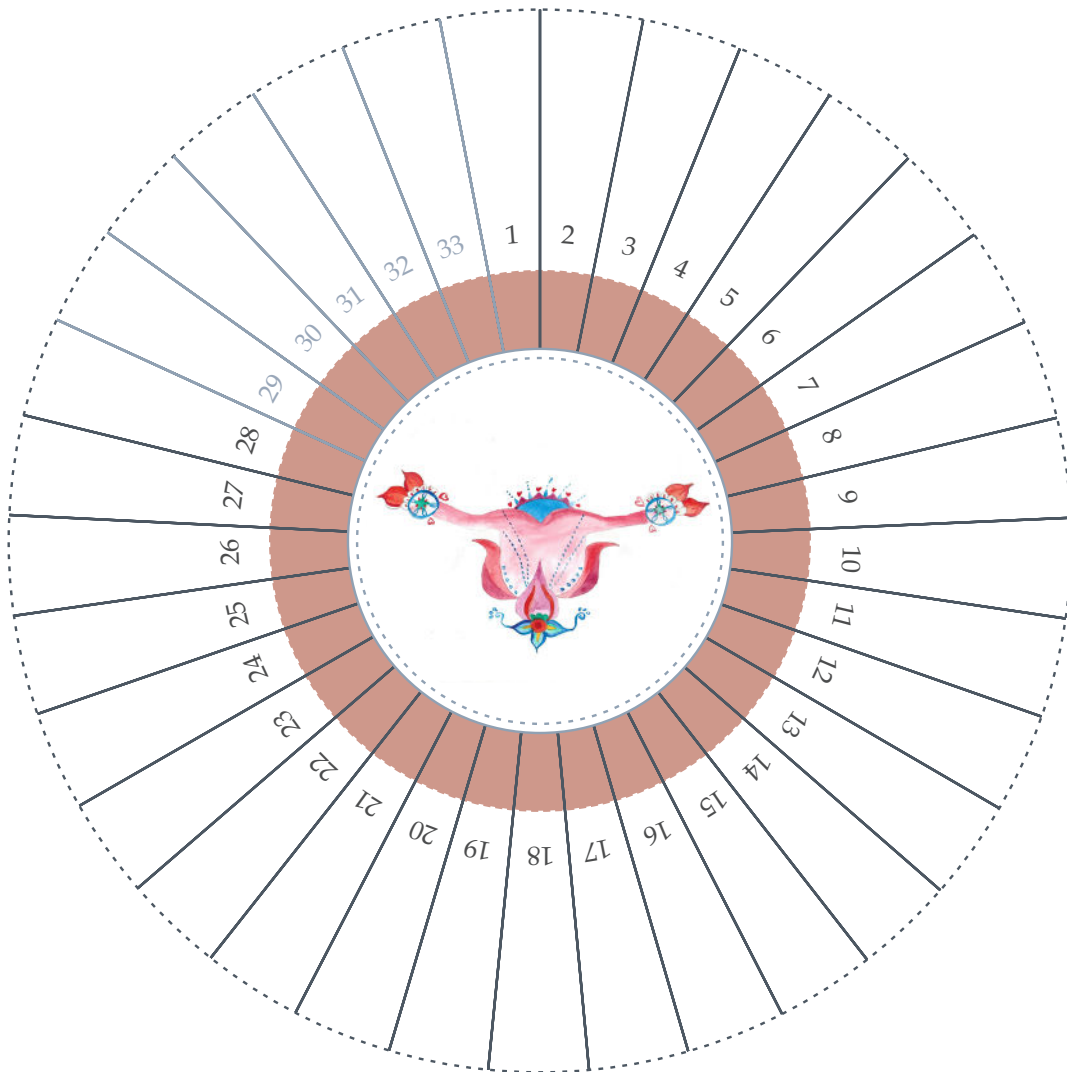

Mon Calendrier des Lunes 2022

ÉVEILLE LES DÉESSES EN TOI
& RAYONNE TON
FÉMININ SACRÉ AVEC
CONFIANCE

Claire Martel

~ÉVEILLEUSE D'ÂME & RÉVÉLATRICE DU FÉMININ SACRÉ~

Phase pré-menstruelle

Archétype: L' Ancienne
Pouvoir: Création
Saison: Automne
Élément: Feu

Phase menstruelle

Archétype: L' Enchanteresse
Pouvoir: Contemplation
Saison: Hiver
Élément: Terre

Phase d'ovulation

Archétype: La mère
Pouvoir: Expression
Saison: Été
Élément: Eau

Phase pré-ovulatoire

Archétype: La jeune fille
Pouvoir: Dynamisme
Saison: Printemps
Élément: Air

ÉVEILLE LES DÉESSES EN TOI ET RAYONNE TON FÉMININ SACRÉ AVEC CONFIANCE

Fevrier

PÉRIODE DU _____ AU _____

MA LÉGENDE:

ÉVEILLE LES DÉESSES EN TOI ET RAYONNE TON FÉMININ SACRÉ AVEC CONFIANCE

Mars

PÉRIODE DU _____ AU _____

PÉRIODE DU _____ AU _____

MA LÉGENDE:

ÉVEILLE LES DÉESSES EN TOI ET RAYONNE TON FÉMININ SACRÉ AVEC CONFIANCE

Janvier

PÉRIODE DU _____ AU _____

MA LÉGENDE:

ÉVEILLE LES DÉESSES EN TOI ET RAYONNE TON FÉMININ SACRÉ AVEC CONFIANCE