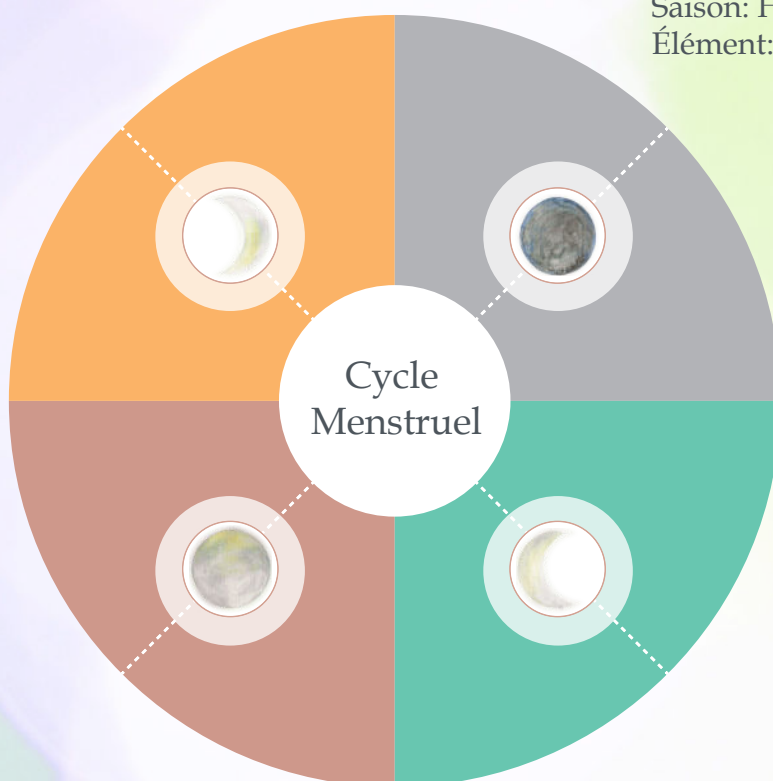

Mon Calendrier des Lunes 2022

ÉVEILLE LES DÉESSES EN TOI
& RAYONNE TON
FÉMININ SACRÉ AVEC
CONFIANCE

Claire Martel

~ÉVEILLEUSE D'ÂME & RÉVÉLATRICE DU FÉMININ SACRÉ~

Phase pré-menstruelle

Archétype: L' Ancienne
Pouvoir: Création
Saison: Automne
Élément: Feu

Phase menstruelle

Archétype: L' Enchanteresse
Pouvoir: Contemplation
Saison: Hiver
Élément: Terre

Phase d'ovulation

Archétype: La mère
Pouvoir: Expression
Saison: Été
Élément: Eau

Phase pré-ovulatoire

Archétype: La jeune fille
Pouvoir: Dynamisme
Saison: Printemps
Élément: Air

ÉVEILLE LES DÉESSES EN TOI ET RAYONNE TON FÉMININ SACRÉ AVEC CONFIANCE

Septembre

PÉRIODE DU _____ AU _____

MA LÉGENDE:

ÉVEILLE LES DÉESSES EN TOI ET RAYONNE TON FÉMININ SACRÉ AVEC CONFIANCE

Octobre

PÉRIODE DU _____ AU _____

PÉRIODE DU _____ AU _____

MA LÉGENDE:

ÉVEILLE LES DÉESSES EN TOI ET RAYONNE TON FÉMININ SACRÉ AVEC CONFIANCE

Janvier

PÉRIODE DU _____ AU _____

MA LÉGENDE:

ÉVEILLE LES DÉESSES EN TOI ET RAYONNE TON FÉMININ SACRÉ AVEC CONFIANCE