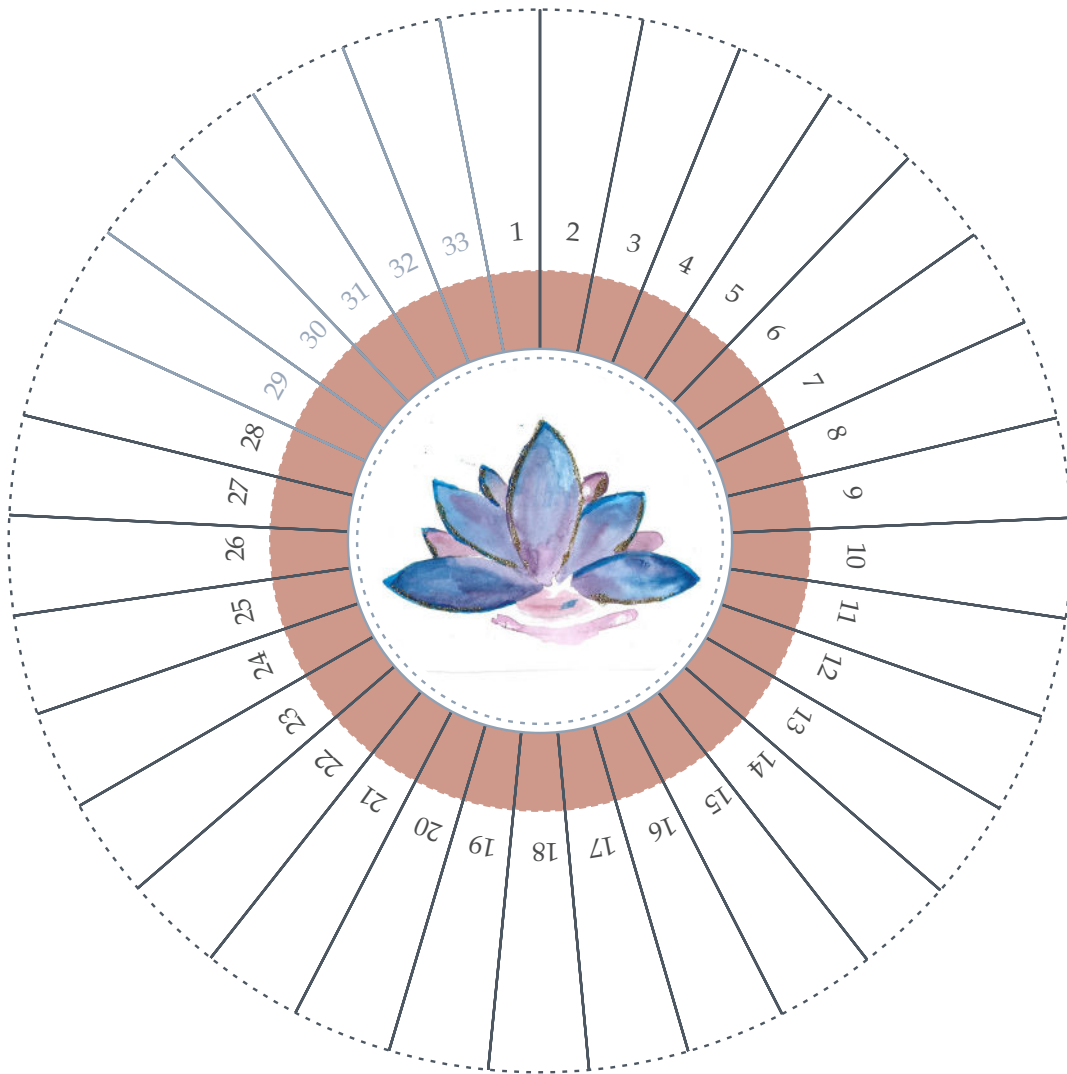

MA LÉGENDE:

ÉVEILLE LES DÉESSES EN TOI ET RAYONNE TON FÉMININ SACRÉ AVEC CONFIANCE

Avril

PÉRIODE DU _____ AU _____

MA LÉGENDE:

ÉVEILLE LES DÉESSES EN TOI ET RAYONNE TON FÉMININ SACRÉ AVEC CONFIANCE

Mai

PÉRIODE DU _____ AU _____

MA LÉGENDE:

ÉVEILLE LES DÉESSES EN TOI ET RAYONNE TON FÉMININ SACRÉ AVEC CONFIANCE

Juin

PÉRIODE DU _____ AU _____

MA LÉGENDE:

ÉVEILLE LES DÉESSES EN TOI ET RAYONNE TON FÉMININ SACRÉ AVEC CONFIANCE

Juillet

PÉRIODE DU _____ AU _____

PÉRIODE DU _____ AU _____

MA LÉGENDE:

ÉVEILLE LES DÉESSES EN TOI ET RAYONNE TON FÉMININ SACRÉ AVEC CONFIANCE

Janvier

PÉRIODE DU _____ AU _____

MA LÉGENDE:

ÉVEILLE LES DÉESSES EN TOI ET RAYONNE TON FÉMININ SACRÉ AVEC CONFIANCE