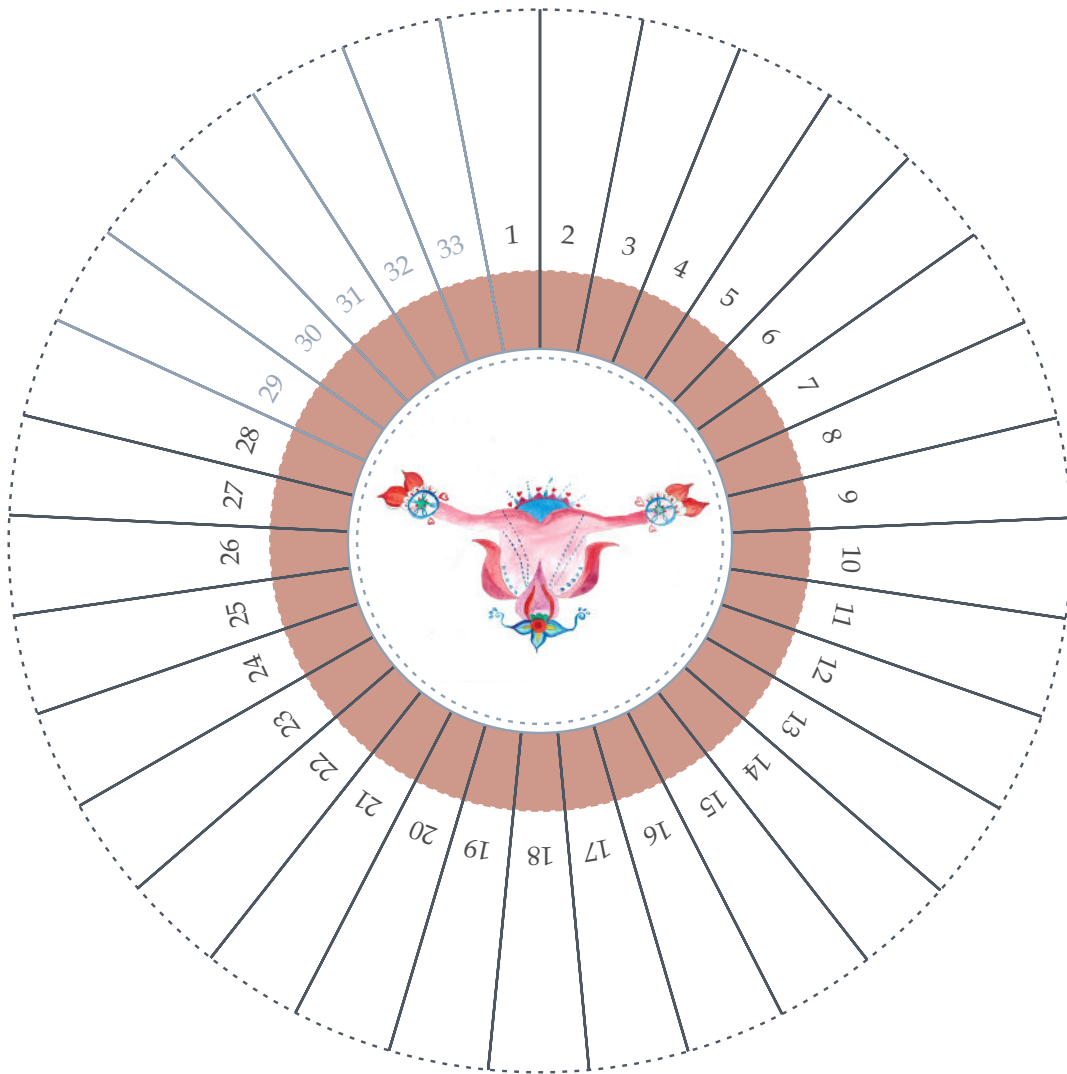

ÉVEILLE LES DÉESSES EN TOI ET RAYONNE TON FÉMININ SACRÉ AVEC CONFIANCE

Août

PÉRIODE DU _____ AU _____

MA LÉGENDE: