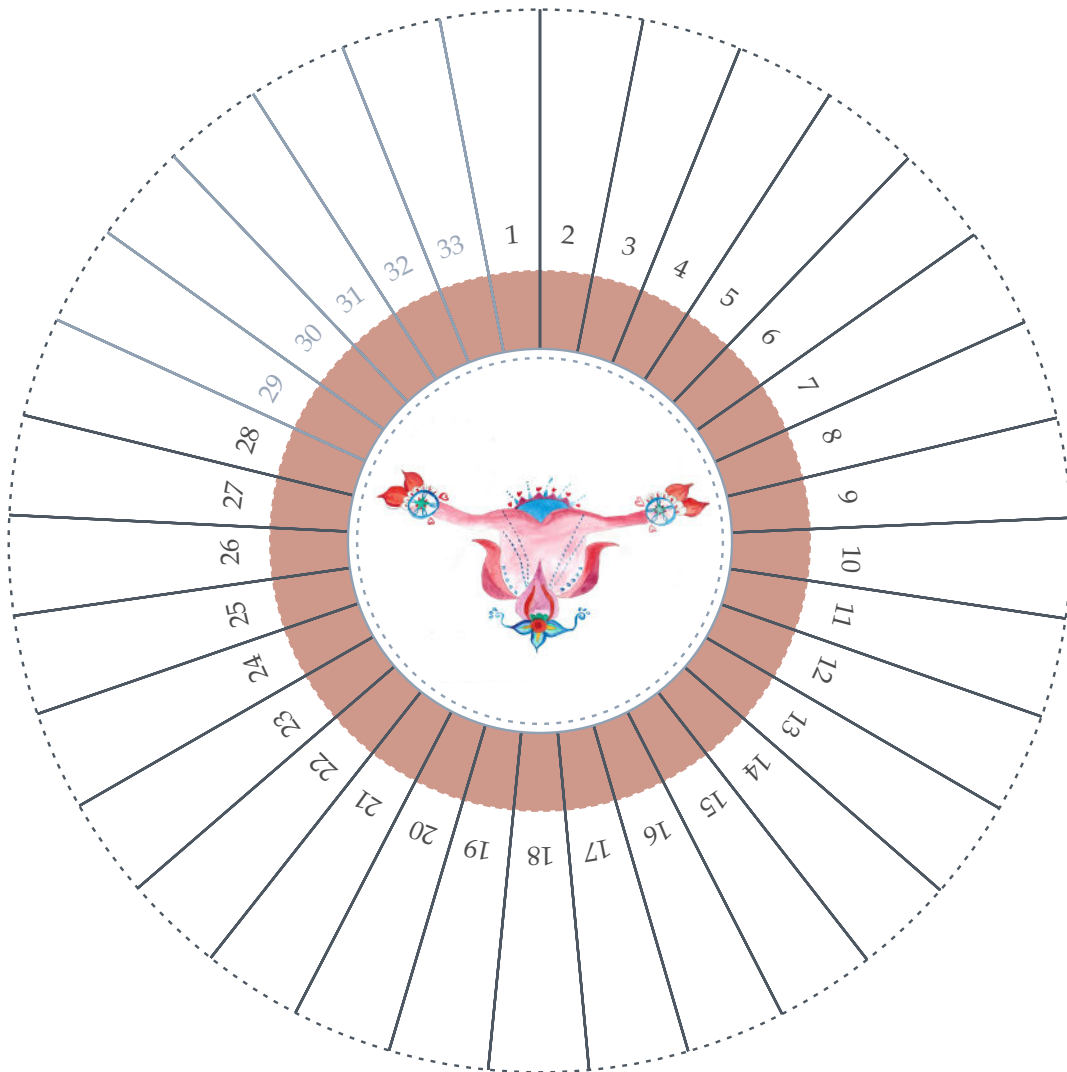

MA LÉGENDE:

ÉVEILLE LES DÉESSES EN TOI ET RAYONNE TON FÉMININ SACRÉ AVEC CONFIANCE

Avril

PÉRIODE DU _____ AU _____

MA LÉGENDE:

ÉVEILLE LES DÉESSES EN TOI ET RAYONNE TON FÉMININ SACRÉ AVEC CONFIANCE

Mai

PÉRIODE DU _____ AU _____

MA LÉGENDE:

ÉVEILLE LES DÉESSES EN TOI ET RAYONNE TON FÉMININ SACRÉ AVEC CONFIANCE

Juin

PÉRIODE DU _____ AU _____

MA LÉGENDE:

ÉVEILLE LES DÉESSES EN TOI ET RAYONNE TON FÉMININ SACRÉ AVEC CONFIANCE

Juillet

PÉRIODE DU _____ AU _____

ÉVEILLE LES DÉESSES EN TOI ET RAYONNE TON FÉMININ SACRÉ AVEC CONFIANCE

Septembre

PÉRIODE DU _____ AU _____

MA LÉGENDE:

ÉVEILLE LES DÉESSES EN TOI ET RAYONNE TON FÉMININ SACRÉ AVEC CONFIANCE

Octobre

PÉRIODE DU _____ AU _____

PÉRIODE DU _____ AU _____

MA LÉGENDE:

ÉVEILLE LES DÉESSES EN TOI ET RAYONNE TON FÉMININ SACRÉ AVEC CONFIANCE

Janvier

PÉRIODE DU _____ AU _____

MA LÉGENDE:

ÉVEILLE LES DÉESSES EN TOI ET RAYONNE TON FÉMININ SACRÉ AVEC CONFIANCE